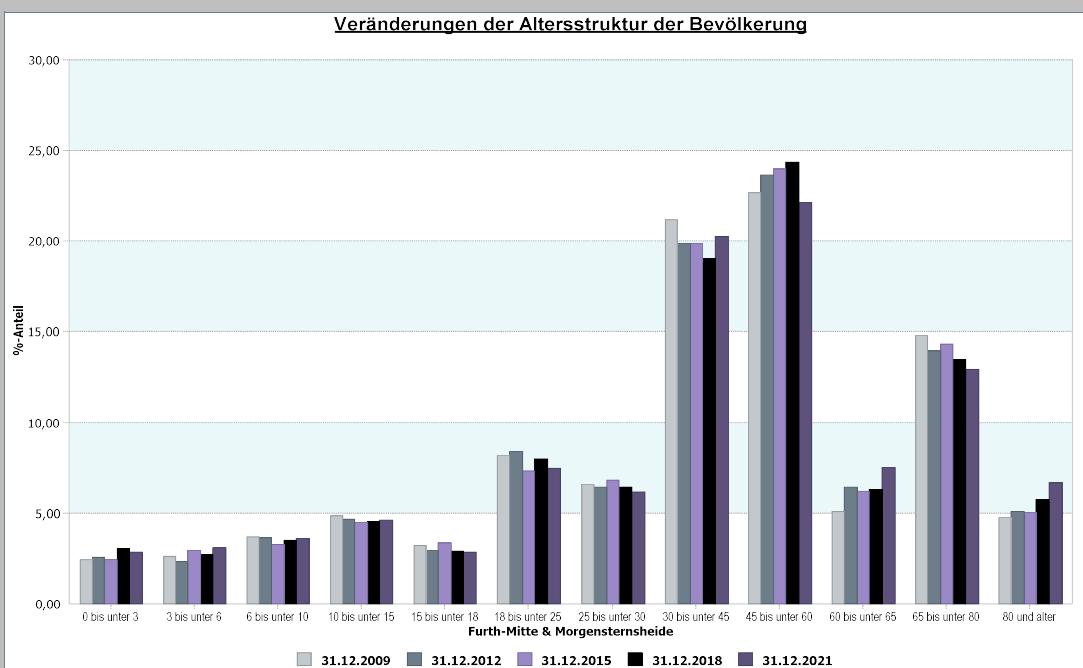

18/16 - Furth-Mitte & Morgensternsheide

4.1 Demografische Basisdaten - Bevölkerungsstruktur

4.1.1 Bevölkerungsentwicklung

18/16 - Furth-Mitte & Morgensternsheide

4.1 Demografische Basisdaten - Bevölkerungsstruktur

4.1.2 Altersstruktur

Datenhistorie

18/16 - Furth-Mitte & Morgensternsheide

4.1 Demografische Basisdaten - Bevölkerungsstruktur

4.1.3 Ausländer

31.12.2021	Ausländeranteil
Stadt Neuss	16,78

Furth-Mitte & Morgensternsheide	31.12.2021
Ausländeranteil	19,44
Anzahl Deutsche	6.574
Anzahl Ausländer	1.586

Datenhistorie