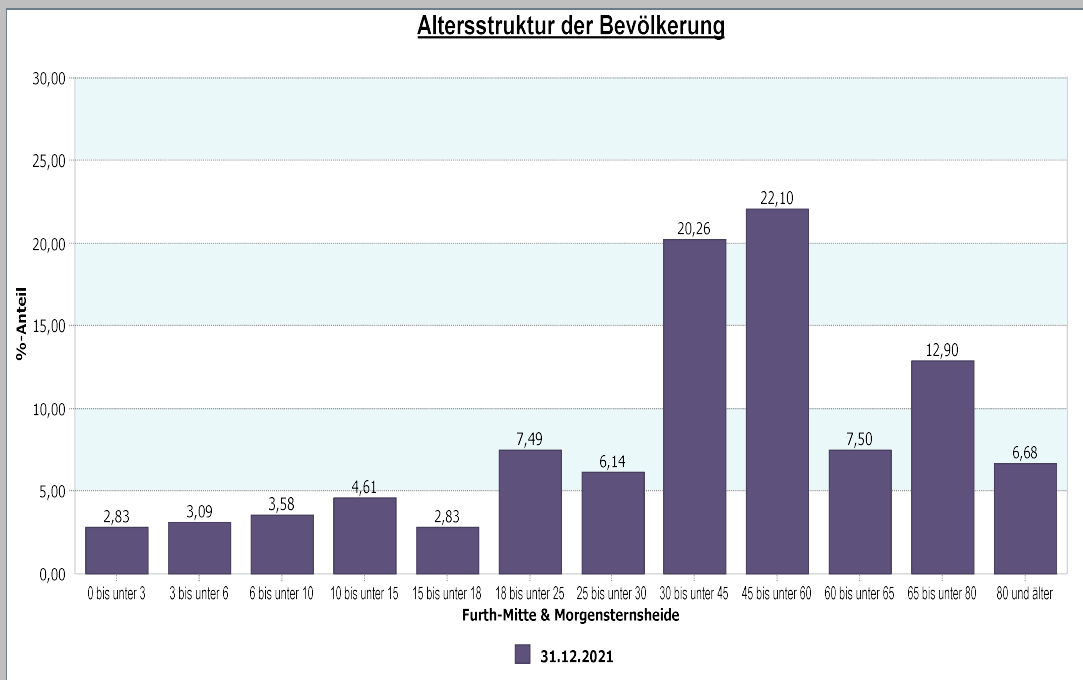

18/16 - Furth-Mitte & Morgensternsheide

4.1 Demografische Basisdaten - Bevölkerungsstruktur

4.1.1 Bevölkerungsentwicklung

18/16 - Furth-Mitte & Morgensternsheide

4.1 Demografische Basisdaten - Bevölkerungsstruktur

4.1.2 Altersstruktur

Datenhistorie

18/16 - Furth-Mitte & Morgensternsheide

4.1 Demografische Basisdaten - Bevölkerungsstruktur

4.1.3 Ausländer

31.12.2021	Ausländeranteil
Stadt Neuss	16,78

Furth-Mitte & Morgensternsheide	31.12.2021
Ausländeranteil	19,44
Anzahl Deutsche	6.574
Anzahl Ausländer	1.586

Datenhistorie