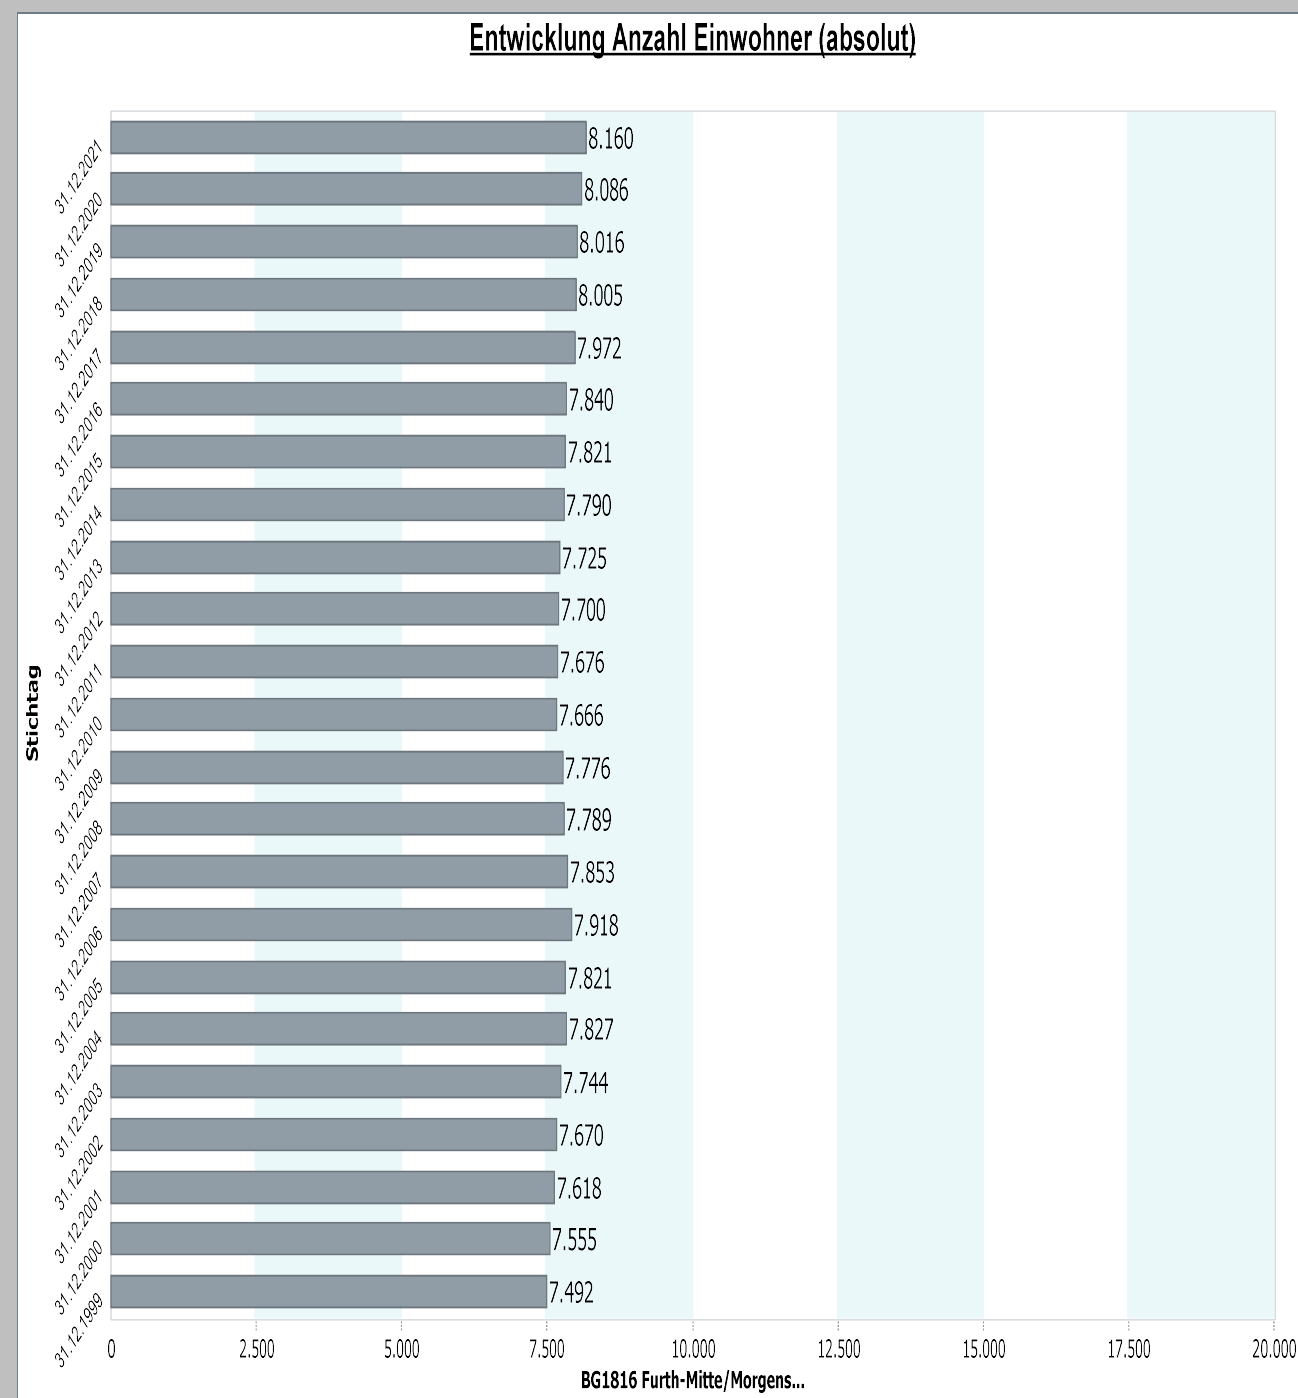

18/16 - Furth-Mitte & Morgensternsheide

4.1 Demografische Basisdaten - Bevölkerungsstruktur

4.1.1 Bevölkerungsentwicklung

18/16 - Furth-Mitte & Morgensternsheide

4.1 Demografische Basisdaten - Bevölkerungsstruktur

4.1.2 Altersstruktur

Datenhistorie

18/16 - Furth-Mitte & Morgensternsheide

4.1 Demografische Basisdaten - Bevölkerungsstruktur

4.1.3 Ausländer

31.12.2021	Ausländeranteil
Stadt Neuss	16,78

Furth-Mitte & Morgensternsheide	31.12.2021
Ausländeranteil	19,44
Anzahl Deutsche	6.574
Anzahl Ausländer	1.586

Datenhistorie